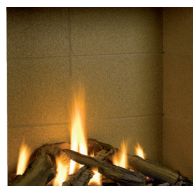

kaseta rewizyjna zaworu gazowego

kratka tunelowa

Seria DreamFIRE - Kominki gazowe z zamkniętym paleniskiem

Wkłady kominkowe z zamkniętą komorą spalania to szeroka wizja ognia bez zbędnych ramek i elementów maskujących. W zestawie znajduje się kaseta rewizyjna oraz dwie kratki tunelowe; możliwość wyboru paliwa: gaz ziemny lub propan-butan(LPG). Każdy wkład w standardzie posiada wyłożenie z blachy gładkiej oraz elementy dekoracyjne polana ceramiczne w kształcie drewna kominkowego. Wkłady DreamFIRE standardowo wyposażone są w pilot dotykowy oraz dwa rzędy palników.

Elementy dekoracyjne

polana ceramiczne

kamienie Carrara

kamienie

bazalt

Rodzaje wyłożenia wkładu

blacha gładka

panele metalowe

plyty wermikulitowe

cegła

czarne lustro ceramiczne

NOWOŚĆ!
szkło antyrefleksyjne

Palniki gazowe do kominków otwartych

MODEL	CENA	
	NG	LPG
Palnik 4525	495,00	-
Palnik 2424	280,00	-
Palnik 2413	220,00	-
Palnik 3613	280,00	380,00
Palnik 4813	280,00	380,00
Palnik 6013	390,00	580,00
Palnik 8015	440,00	440,00
Palnik 10015	490,00	490,00
Palnik 12015	540,00	540,00
Palnik 14015	590,00	590,00