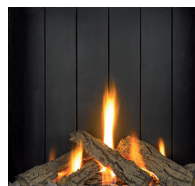

kaseta rewizyjna zaworu gazowego

kratka tunelowa

Seria DreamFIRE - Kominki gazowe z zamkniętym paleniskiem

Wkłady kominkowe z zamkniętą komorą spalania to szeroka wizja ognia bez zbędnych ramek i elementów maskujących. W zestawie znajduje się kaseta rewizyjna oraz dwie kratki tunelowe; możliwość wyboru paliwa: gaz ziemny lub propan-butan(LPG). Każdy wkład w standardzie posiada wyłożenie z blachy gładkiej oraz elementy dekoracyjne polana ceramiczne w kształcie drewna kominkowego. Wkłady DreamFIRE standardowo wyposażone są w pilot dotykowy oraz dwa rzędy palników.

MODEL	CENA	OPCJE							
		WYŁOŻENIE PALENISKA			ELEMENTY DEKORACYJNE				
		PANELE METALOWE	WERMIKULIT	CEGŁA	LUSTRO	KAMIENIE	KAMIENIE CARRARA	BAZALT	ANTY REFLEKS
DreamFIRE SQUARE (fasada prosta)	2490,00	155,00	165,00	420,00	-	110,00	-	-	370,00
DreamFIRE SQUARE MINI (fasada prosta)	PROMOCJA 1490,00 1190,00	-	-	-	-	-	-	-	380,00
DreamFIRE 120 (fasada prosta)	2890,00	W CENIE	-	-	410,00	110,00	110,00	110,00	310,00
DreamFIRE 120 L/P (fasada 2-stronna z boczną szybą lewą i prawą)	3390,00	W CENIE	-	-	351,00	110,00	110,00	110,00	380,00
DreamFIRE 120 LP (fasada 3- stronna z dwoma bocznymi szybami)	3390,00	W CENIE	-	-	292,00	110,00	110,00	110,00	380,00
DreamFIRE 140 (fasada prosta)	3190,00	W CENIE	-	-	433,00	140,00	140,00	140,00	330,00
DreamFIRE 160 (fasada prosta)	3490,00	W CENIE	-	-	490,00	180,00	180,00	180,00	390,00
DreamFIRE 190 (fasada prosta)	PROMOCJA 3990,00 3690,00	W CENIE	-	-	590,00	210,00	210,00	210,00	410,00

Elementy dekoracyjne

polana ceramiczne

kamienie Carrara

kamienie

bazalt

Rodzaje wyłożenia wkładu

blacha gładka

panele metalowe